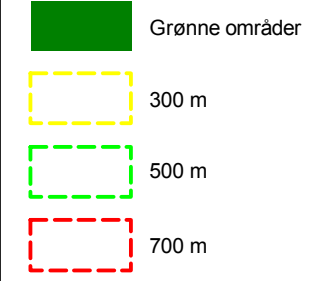

Afstand til grønne områder

Grønne områder:
 Sportspladser, golfbaner, Skove (> 2 ha), Søer (> 6 ha),
 badestrande, øvrige rekreative områder.