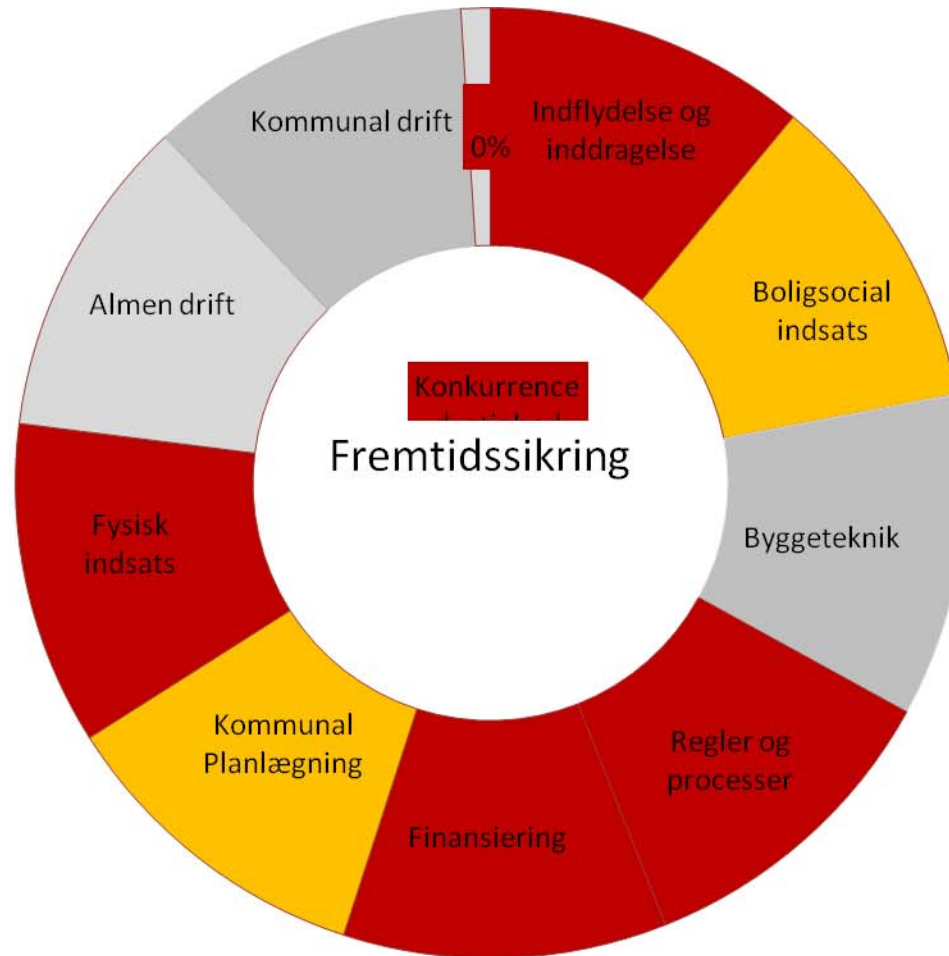

Den røde tråd

Kursus i Slagelse 11- 12 juni

Velkommen til
VORES NYE SYDBY

Ellen Højgaard Jensen. Dansk
Byplanlaboratorium

Hvem arrangerer kurset?

Dansk Byplanlaboratorium

- Selvejende Institution (fra 21)
- Får tilskud fra kommuner, regioner og stat
- Netværk for udvikling, læring og fornyelse af planlægningen

• Se mere på www.byplanlab.dk

AlmenNet

- Forening (fra 04/07)
- Får medlemsbidrag
- Medlemmerne driver udvikling og projekter
- Netværk for udvikling, læring og fornyelse af den almene sektor

• Se mere på www.almennet.dk

De tre hæfter

- Fremtidsanalysen
- Helhedsplanen
- Beboerprocessen

Kursets indhold.

Kursets flow

Mandag

- **Introduktion**
- **Fremtidsanalyse**
- **Helhedsplanlægning, aktørinddragelse og samarbejde**
- **Finansiering**
- **Cases**
- **Styringsdialog**