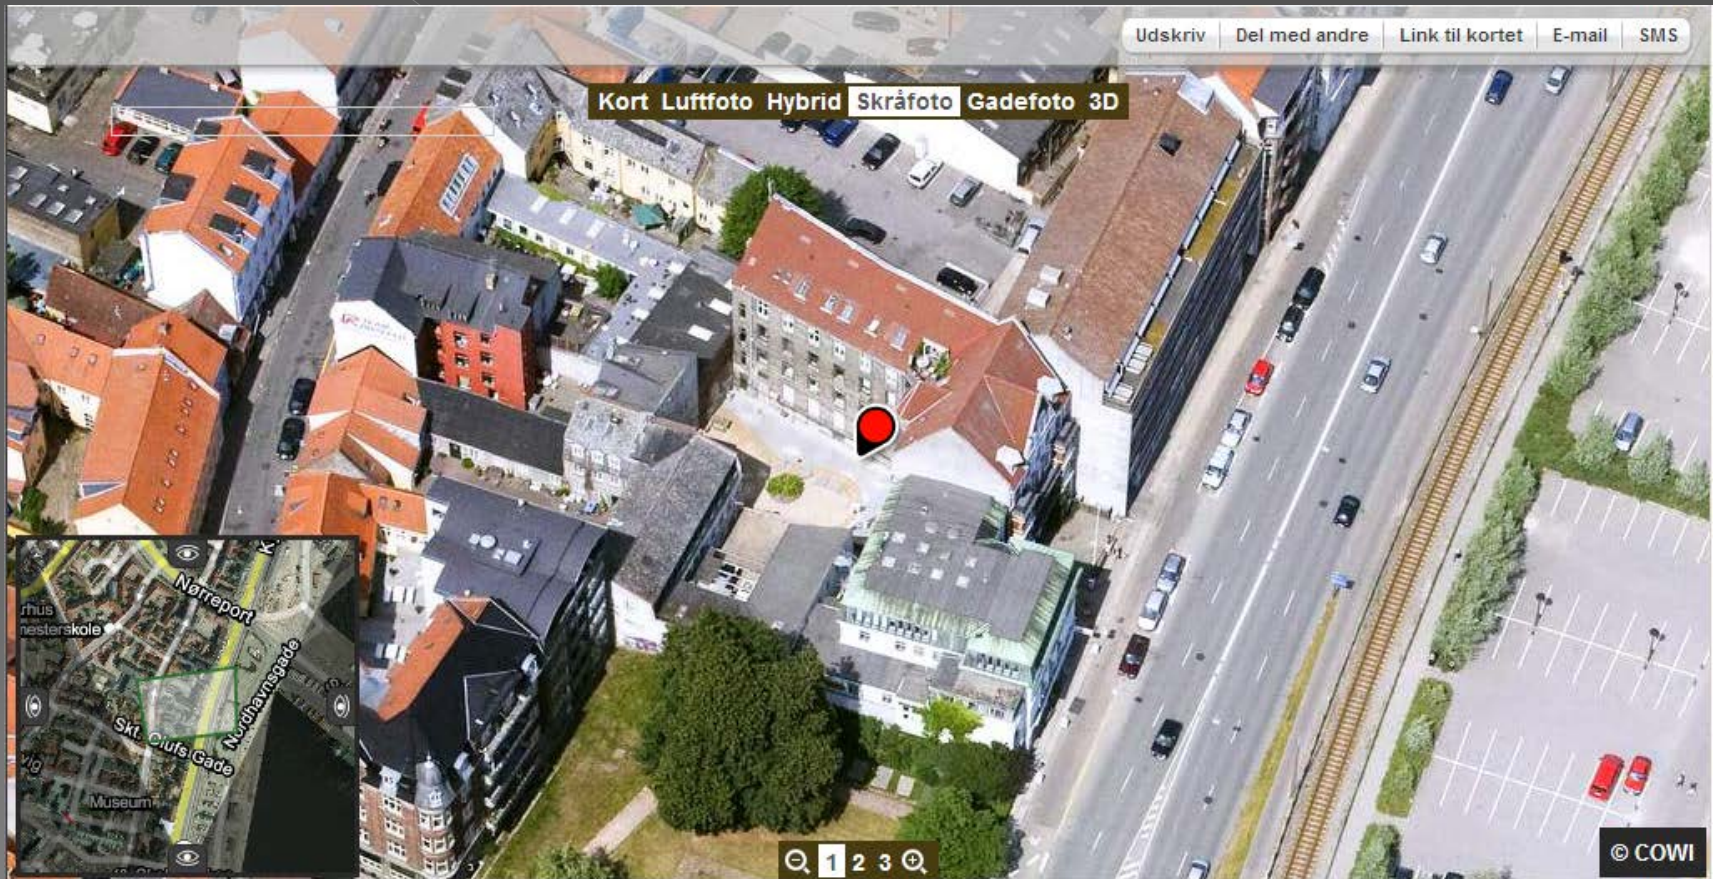

Lokalplan bliver virkelighed

Mejlgade – 8000 Aarhus C

Mejlgade, Aarhus, Danmark

Mejlgade

© 2011 Google
© 2011 Google

Google earth

Fra afslag til godkendelse

En konkret sag fra kvarteret